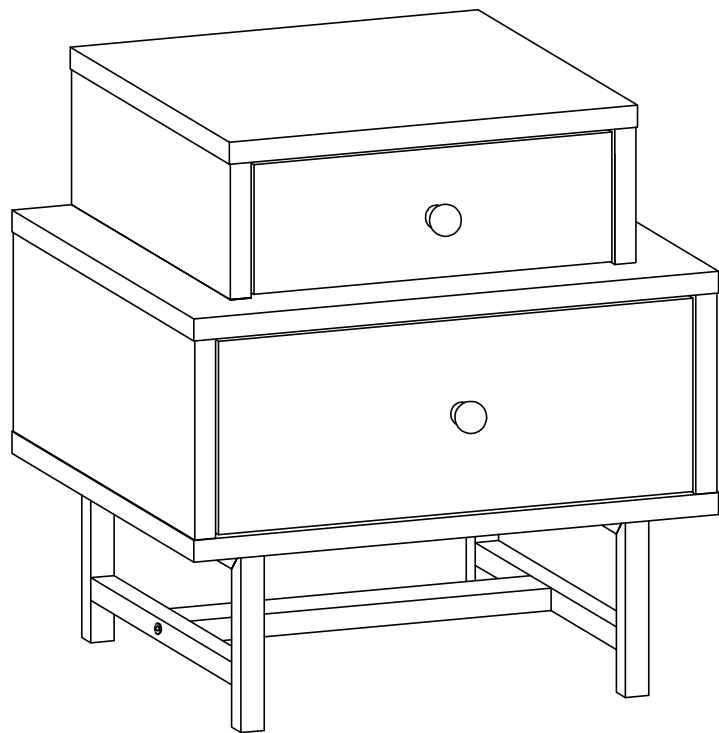

DEC20009 NADIA

DECORMET

MATERIALS

					
X 28	X 28	X 28	X 20	X 8	X 4
A	B	C	D	G	H (M4x15)
MINIFIX GIB	MINIFIX BODY	MIN.STOPPER	DOWEL	3,5 x 18 SCREW	DRAWER SCREW

					
X 6	X 2	X 1	X 2	X 1	X 1
N	O	P	R	V	Z
METRIC SCREW	HANDLE SCREW	ALLEN KEY	HANDLE	278MM DRAWER	342MM DRAWER

DEC20009 NADIA

NO	NAME	PIECE	NO	İSİM	MİKTAR
1	BOTTOM PART	1 PCS	1	ALT TABLA	1 Adet
2 - 6	LEFT PART	2 PCS	2 - 6	SOL YAN	2 Adet
3 - 7	RIGHT PART	2 PCS	3 - 7	SAĞ YAN	2 Adet
4 - 8	TOP PART	2 PCS	4 - 8	ÜST TABLA	2 Adet
5 - 9	BACK PART	2 PCS	5 - 9	ARKALIK	2 Adet
10 - 11	DRAWER COVER	2 PCS	10 - 11	ÇEKMECE ÖNÜ	2 Adet
12 - 15	DRAWER SIDE PART	4 PCS	12 - 15	ÇEKMECE YANLARI	4 Adet
13 - 16	DRAWER BACK PART	2 PCS	13 - 16	ÇEK. ARKA PARÇA	2 Adet
14 - 17	DRAWER BOTTOM PART	2 PCS	14 - 17	ÇEKMECE ALTLIĞI	2 Adet