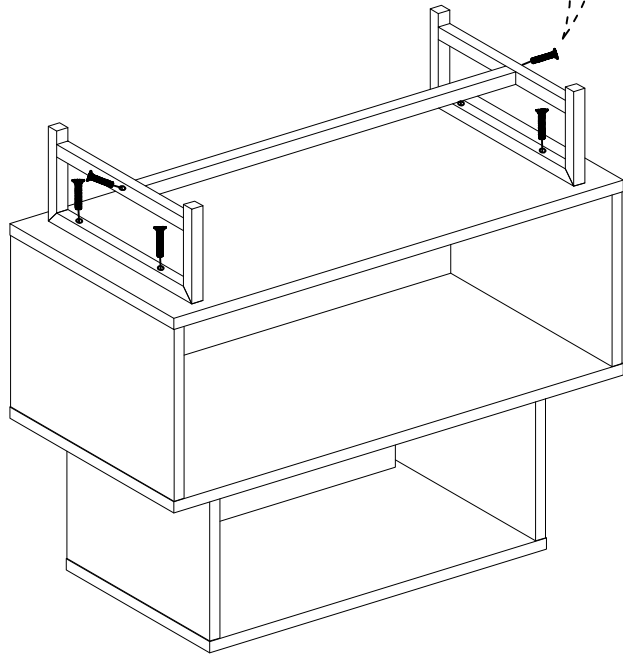

DEC20009 NADIA

DECORMET

MATERIALS

					
X 28	X 28	X 28	X 20	X 8	X 4
A	B	C	D	G	H (M4x15)
MINIFIX GIB	MINIFIX BODY	MIN.STOPPER	DOWEL	3,5 x 18 SCREW	DRAWER SCREW

					
X 6	X 2	X 1	X 2	X 1	X 1
N	O	P	R	V	Z
METRIC SCREW	HANDLE SCREW	ALLEN KEY	HANDLE	278MM DRAWER	342MM DRAWER

DEC20009 NADIA

NO	NAME	PIECE	NO	İSİM	MİKTAR
1	BOTTOM PART	1 PCS	1	ALT TABLA	1 Adet
2 - 6	LEFT PART	2 PCS	2 - 6	SOL YAN	2 Adet
3 - 7	RIGHT PART	2 PCS	3 - 7	SAĞ YAN	2 Adet
4 - 8	TOP PART	2 PCS	4 - 8	ÜST TABLA	2 Adet
5 - 9	BACK PART	2 PCS	5 - 9	ARKALIK	2 Adet
10 - 11	DRAWER COVER	2 PCS	10 - 11	ÇEKMECE ÖNÜ	2 Adet
12 - 15	DRAWER SIDE PART	4 PCS	12 - 15	ÇEKMECE YANLARI	4 Adet
13 - 16	DRAWER BACK PART	2 PCS	13 - 16	ÇEK. ARKA PARÇA	2 Adet
14 - 17	DRAWER BOTTOM PART	2 PCS	14 - 17	ÇEKMECE ALTLIĞI	2 Adet