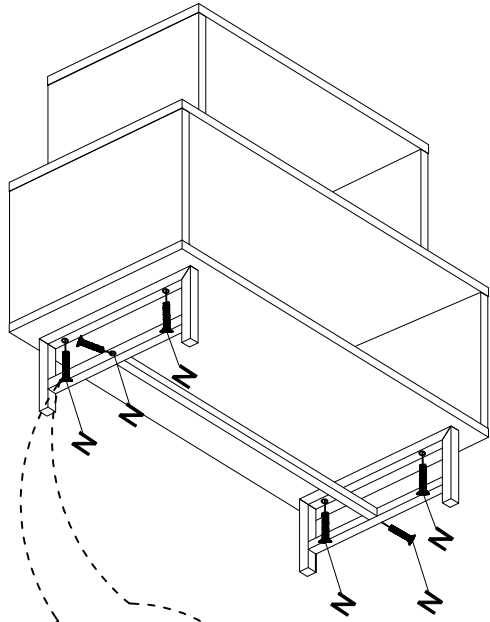

DEC20009 NADIA

DECORMET

MATERIALS

					
X 28	X 28	X 28	X 20	X 8	X 4
A	B	C	D	G	H (M4x15)
MINIFIX GIB	MINIFIX BODY	MIN.STOPPER	DOWEL	3,5 x 18 SCREW	DRAWER SCREW

					
X 6	X 2	X 1	X 2	X 1	X 1
N	O	P	R	V	Z
METRIC SCREW	HANDLE SCREW	ALLEN KEY	HANDLE	278MM DRAWER	342MM DRAWER

DEC20009 NADIA

NO	NAME	PIECE	NO	İSİM	MİKTAR
1	BOTTOM PART	1 PCS	1	ALT TABLA	1 Adet
2 - 6	LEFT PART	2 PCS	2 - 6	SOL YAN	2 Adet
3 - 7	RIGHT PART	2 PCS	3 - 7	SAĞ YAN	2 Adet
4 - 8	TOP PART	2 PCS	4 - 8	ÜST TABLA	2 Adet
5 - 9	BACK PART	2 PCS	5 - 9	ARKALIK	2 Adet
10 - 11	DRAWER COVER	2 PCS	10 - 11	ÇEKMECE ÖNÜ	2 Adet
12 - 15	DRAWER SIDE PART	4 PCS	12 - 15	ÇEKMECE YANLARI	4 Adet
13 - 16	DRAWER BACK PART	2 PCS	13 - 16	ÇEK. ARKA PARÇA	2 Adet
14 - 17	DRAWER BOTTOM PART	2 PCS	14 - 17	ÇEKMECE ALTLIĞI	2 Adet