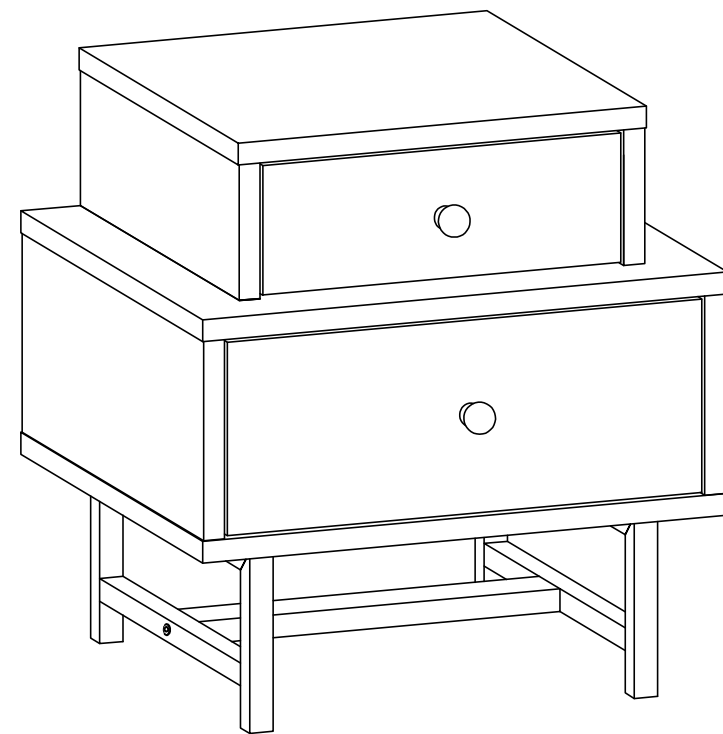

DEC20009 NADIA

DECORMET

MATERIALS

					
X 28	X 28	X 28	X 20	X 8	X 4
A	B	C	D	G	H (M4x15)
MINIFIX GIB	MINIFIX BODY	MIN.STOPPER	DOWEL	3,5 x 18 SCREW	DRAWER SCREW

					
X 6	X 2	X 1	X 2	X 1	X 1
N	O	P	R	V	Z
METRIC SCREW	HANDLE SCREW	ALLEN KEY	HANDLE	278MM DRAWER	342MM DRAWER

DEC20009 NADIA

NO	NAME	PIECE	NO	İSİM	MİKTAR
1	BOTTOM PART	1 PCS	1	ALT TABLA	1 Adet
2 - 6	LEFT PART	2 PCS	2 - 6	SOL YAN	2 Adet
3 - 7	RIGHT PART	2 PCS	3 - 7	SAĞ YAN	2 Adet
4 - 8	TOP PART	2 PCS	4 - 8	ÜST TABLA	2 Adet
5 - 9	BACK PART	2 PCS	5 - 9	ARKALIK	2 Adet
10 - 11	DRAWER COVER	2 PCS	10 - 11	ÇEKMECE ÖNÜ	2 Adet
12 - 15	DRAWER SIDE PART	4 PCS	12 - 15	ÇEKMECE YANLARI	4 Adet
13 - 16	DRAWER BACK PART	2 PCS	13 - 16	ÇEK. ARKA PARÇA	2 Adet
14 - 17	DRAWER BOTTOM PART	2 PCS	14 - 17	ÇEKMECE ALTLIĞI	2 Adet